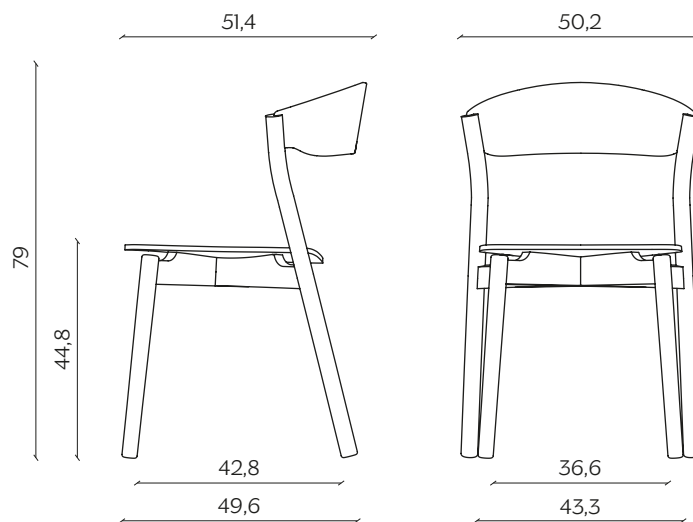

Its Thyme

DIMENSIONI | DIMENSIONS

lunghezza | width: 51,4 cm

larghezza | depth: 50,2 cm

altezza | height: 79 cm

altezza del sedile | seat height: 44,8 cm

impilabilità | stackability: sì (X4) | yes (X4)

AMBIENTE | ENVIRONMENT